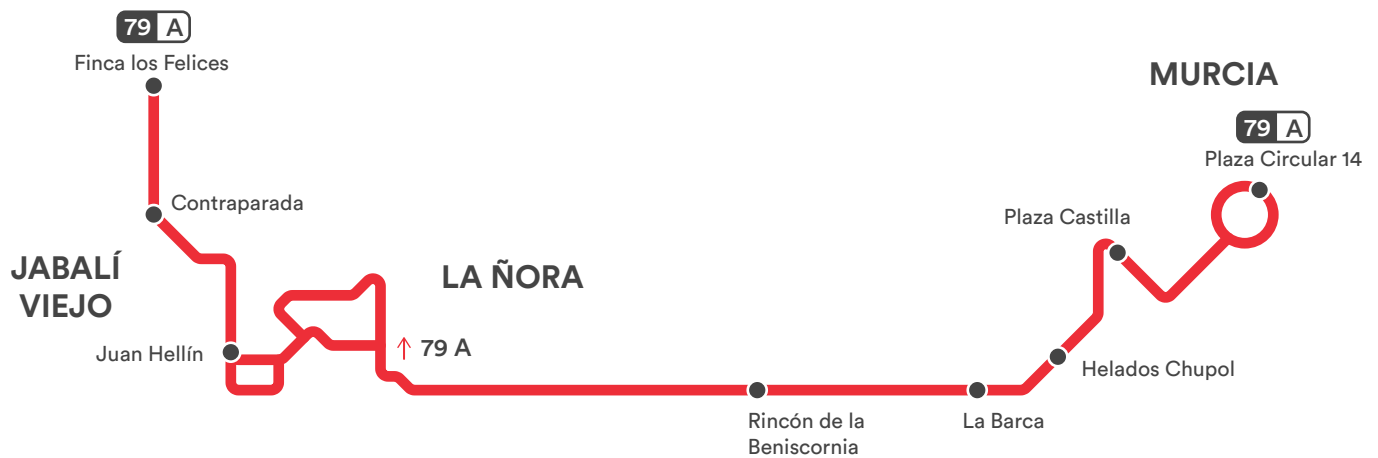

**79A:** JABALÍ VIEJO - MURCIA, por Rincón de Beniscornía

-  Recorrido común
-  Parada de referencia
-  Inicio / fin de línea