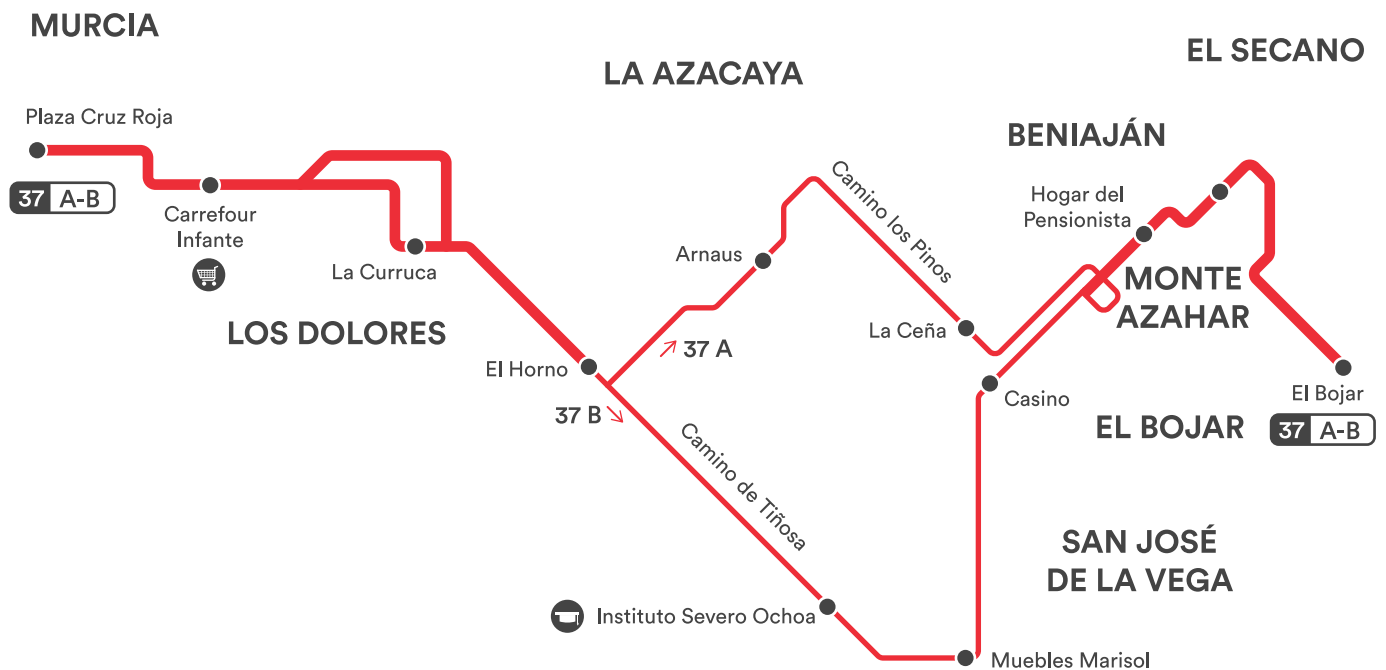

**37A:** MURCIA - EL BOJAR, por Los Dolores y Camino de los Pinos

**37B:** MURCIA - EL BOJAR, por Los Dolores y San José de la Vega

-  Recorrido común
-  Recorrido concreto
-  Parada de referencia
-  Inicio / fin de línea