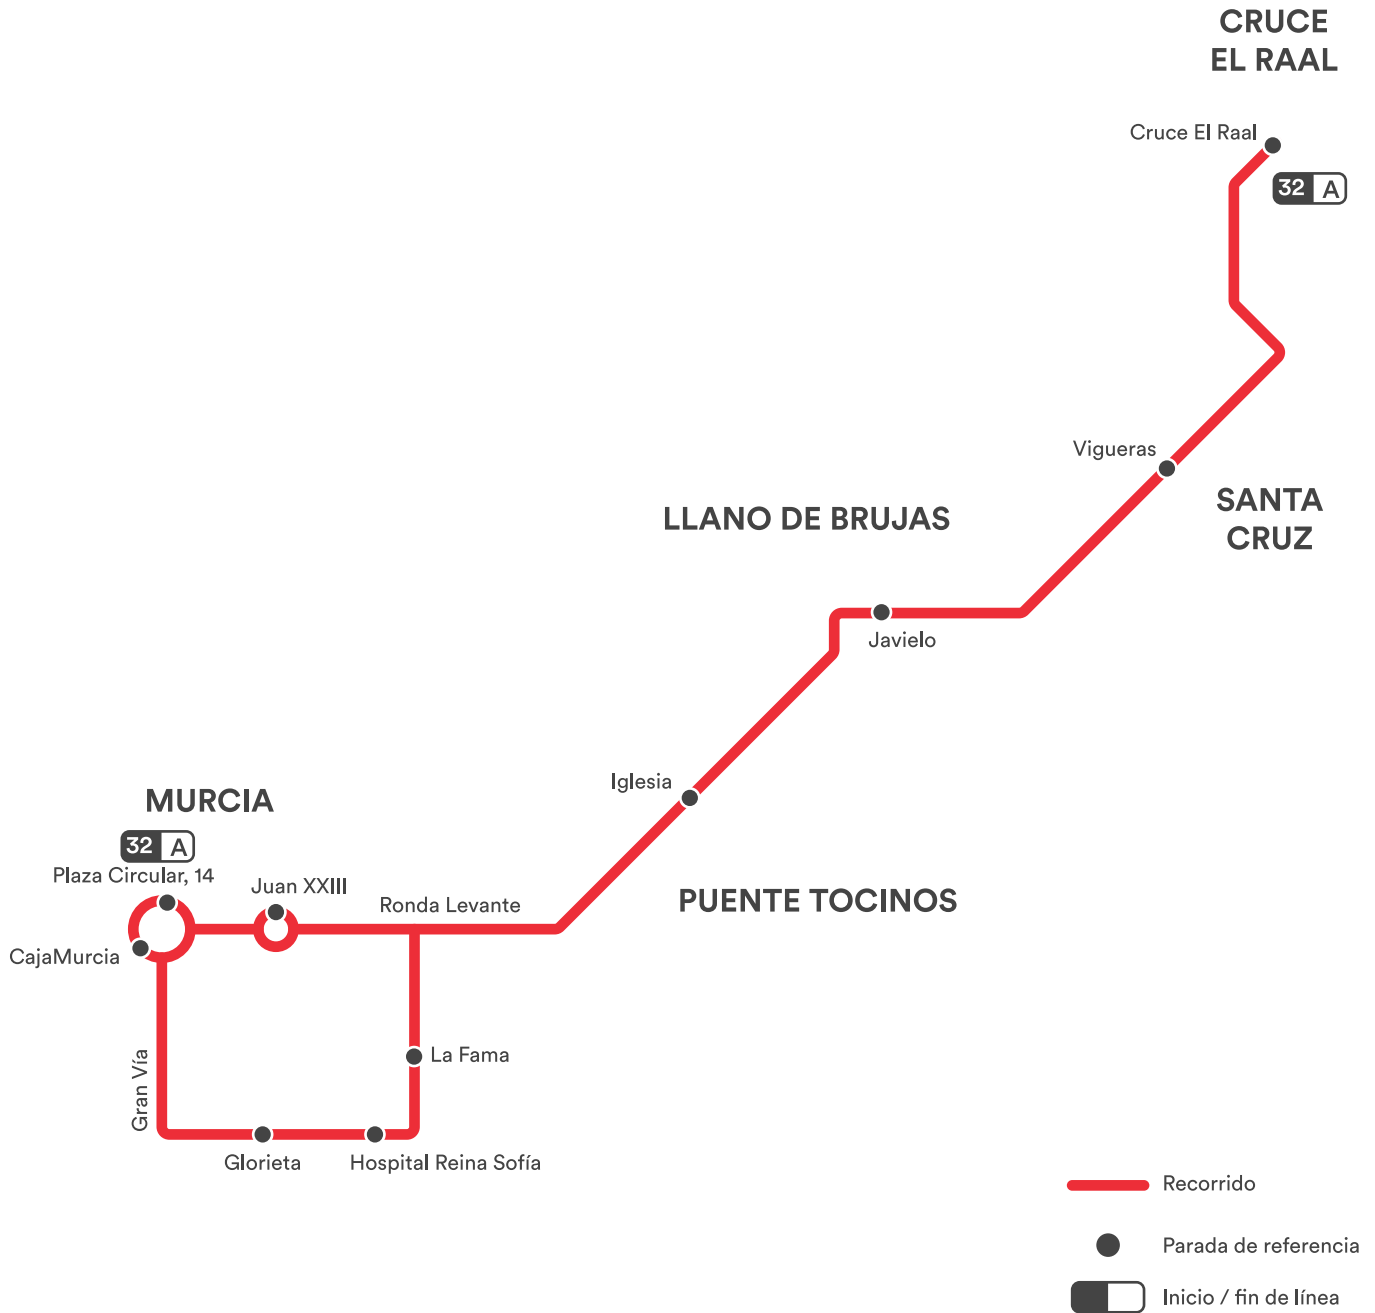

32A: CRUCE EL RAAL - PUENTE TOCINOS MURCIA

DIC/2023