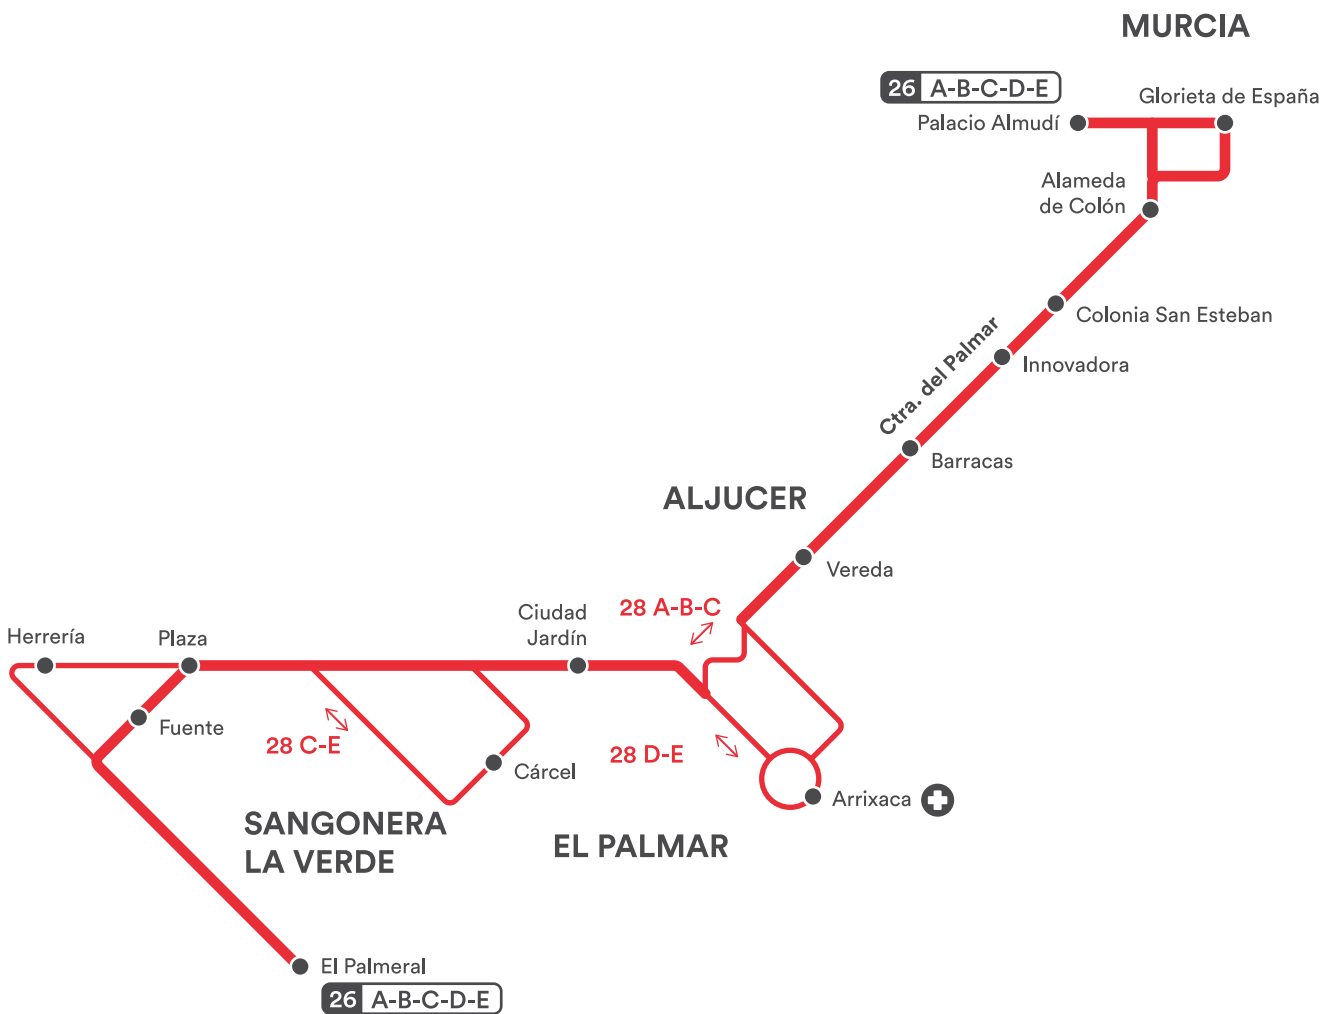

- 28A:** MURCIA - SANGONERA LA VERDE, por Ciudad Jardín y C/ Herrería
- 28B:** MURCIA - SANGONERA LA VERDE, por Ciudad Jardín y Avenida Constitución
- 28C:** MURCIA - SANGONERA LA VERDE, por Cárcel
- 28D:** MURCIA - SANGONERA LA VERDE, por Arrixaca
- 28E:** MURCIA - SANGONERA LA VERDE, por Arrixaca y Cárcel

-  Recorrido común
-  Recorrido concreto
-  Parada de referencia
-  Inicio / fin de línea